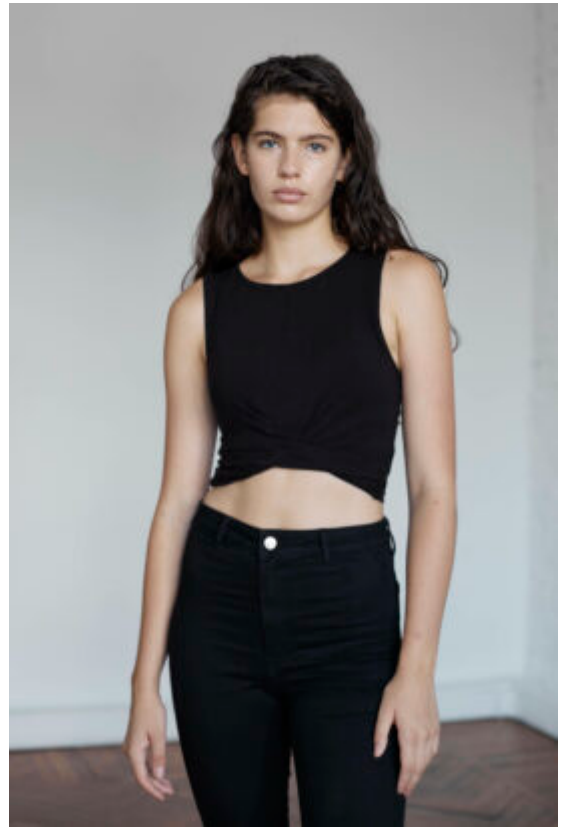

TRUE MODELS

Alise Pretorius

180 | 81 / 64 / 89 / 39 | Brown / Blue